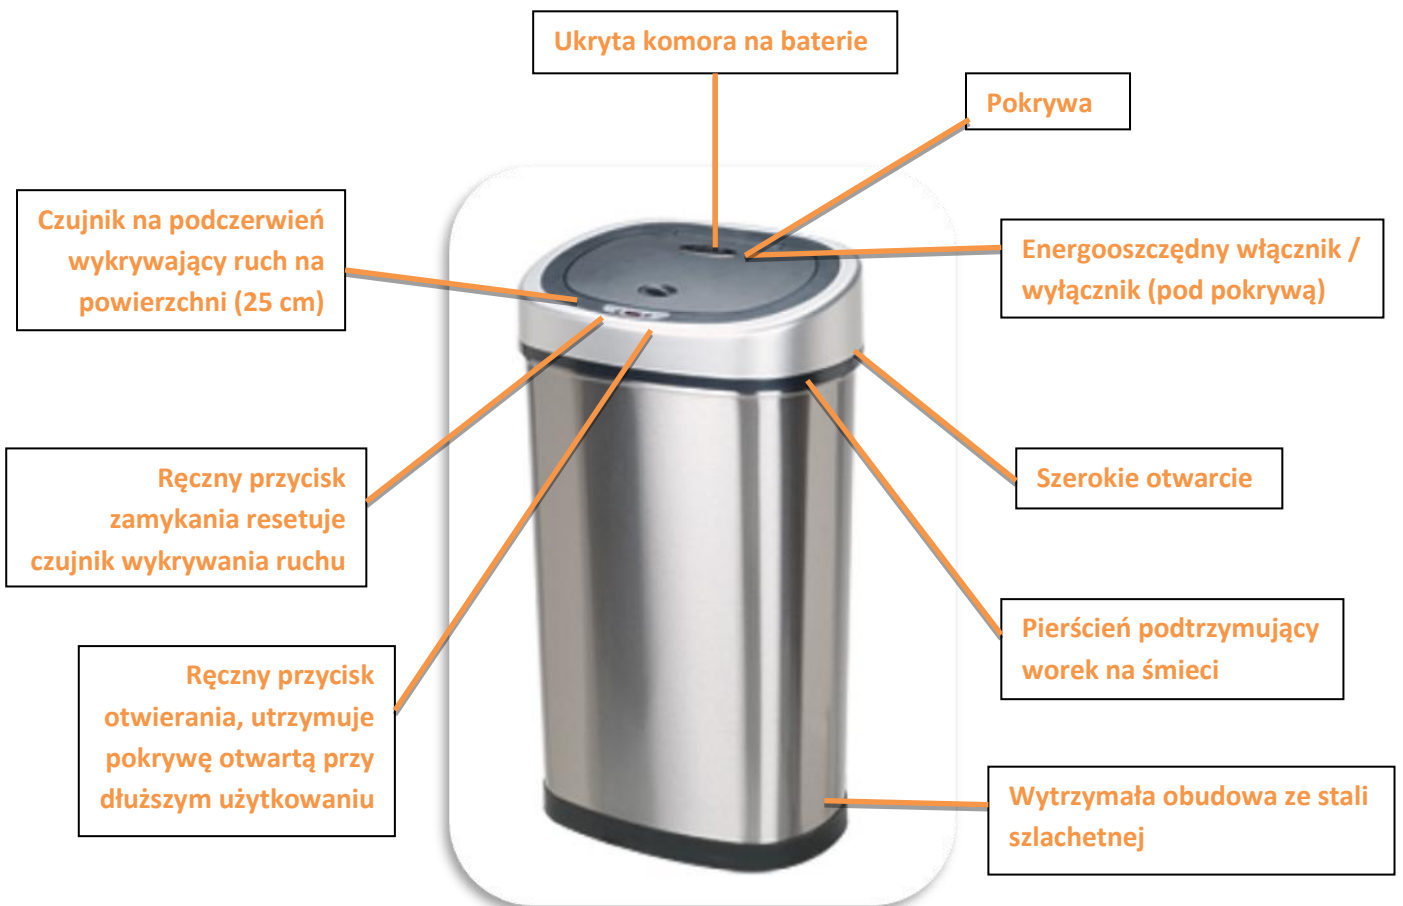

KOSZE NA PODCZERWIĘĆ

Zapraszamy do zapoznania się z najnowszym produktem na rynku. Kosze bezdotykowe na podczerwień to sprzęt wysokiej klasy dla domów i zakładów pracy. Posiada zasilanie sieciowe lub bateryjne. Duży wachlarz modeli pozwala na dostosowanie i adaptacje do każdego środowiska w którym zostanie umieszczony. Każdy z modeli różni się kształtem, pojemnością oraz rodzajem tworzywa. Występują w pojemnościach od 6L do 68L.

Kosz biurowy owalny 50l, otwierany na podczerwień

otwierany automatycznie przez czujnik podczerwieni reagujący na ruch

możliwość otwierania ręcznego za pomocą przycisku

Pojemność: 50 litrów

Materiał: stal nierdzewna

Kształt: owal

Wymiary kosza: 44 x 32 x 65 cm

INNE PRZYKŁADOWE MODELE

REWOLUCJA

Koniec z uciążliwym naciskaniem na pedał od otwierania pokrywy kosza, który nie zawsze dobrze działa i z reguły umieszczony jest pod niewygodnym kątem, szczególnie gdy kosz znajduje się w szafce, pod biurkiem czy zlewem.

Sensor na podczerwień otwierający pokrywę kosza, przydatny jest wtedy gdy mamy zajęte obie ręce, szczególnie w kuchni, gdzie wyrzucamy odpadki kuchenne i wielokrotnie ręce są brudne i zajęte. Sensor na podczerwień załatwia to za nas. Wieko na kosz otwiera i zamyka się automatycznie i zawsze jest czyste.